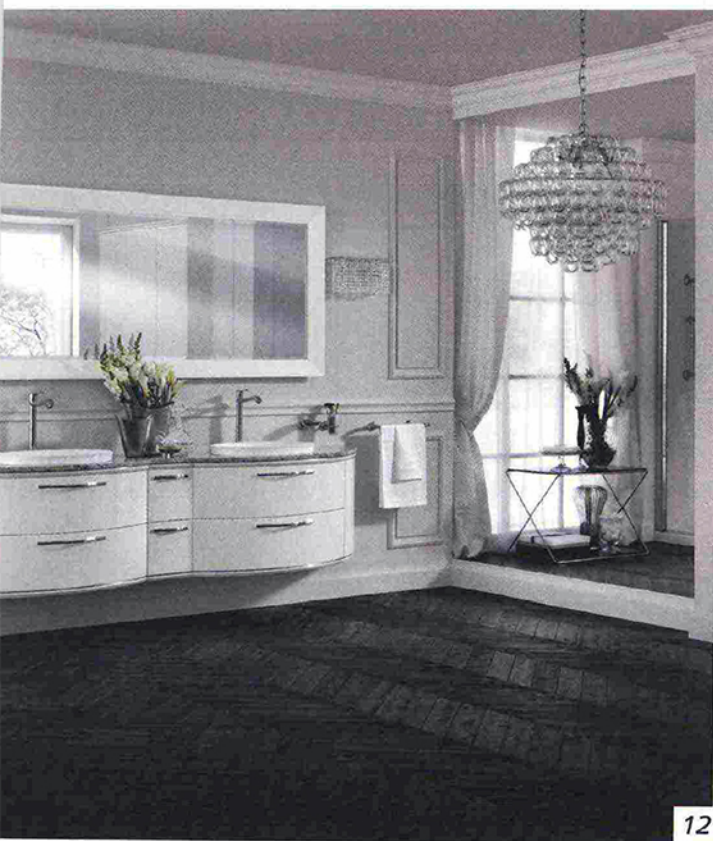

Un rivestimento murale unico, proposto in sei decori creativi in esclusiva per Cerasa. **8. Jacuzzi®** presenta la nuova gamma The Essentials, una linea completa di proposte per il bagno progettate per rendere il benessere rigenerante dell'acqua alla portata di tutti: bastano infatti poco più di 1.500 € per acquistare una vasca idromassaggio.

11

del tessuto permette la traspirabilità della parete.

12. Nella foto, eleganza e romanticismo per il bagno arredato con i mobili della collezione Magnifica di Scavolini Bathrooms, firmata da Gianni Pareschi. Domina la composizione il mobile laccato lucido Bianco Prestige, con maniglie curve e cromate, dotato di due lavabi ovali in appoggio Flow che poggiano su un piano in granito Ipanema White, creando un piacevole effetto fra la purezza di ante e lavabi e i riflessi della pietra. **13.** Frassino e metallo caratterizzano l'accessorio Colavene Seretto, un portaoggetti multifunzione che non può mancare in bagno. **14-15.** Cerasa continua la proposta "total look" completandola con tessuti e tappeti. I tappeti

12

14

15

IL DETTAGLIO

Ispirati alla struttura appena proposta nelle pagine precedenti: ecco alcune idee shopping per ricreare lo stesso stile.

TAVOLO DA PRANZO

Talenti presenta la collezione Cleo disegnata dall'architetto Marco Acerbis, realizzata in teak massello e marmo, per garantire durevolezza e resistenza agli agenti atmosferici. Il tavolo da pranzo ha il piano in marmo spessore 2 cm. Da € 2.300 circa.