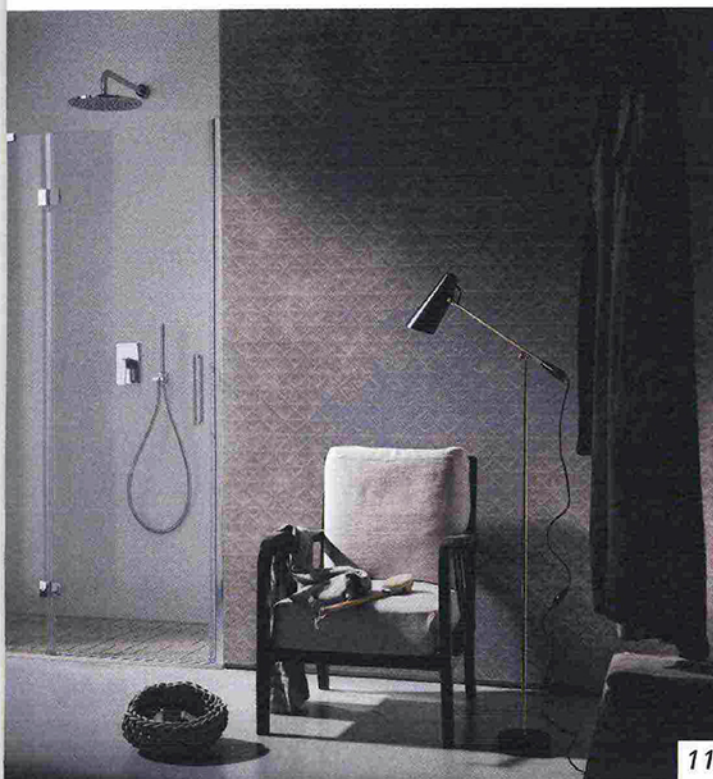

LAVANDERIA ORGANIZZATA

Attrezzata, ordinata e organizzata: Laundry Space, disegnata da Idelfonso Colombo, è prima di tutto un sistema completo e funzionale, perché ottimizza lo spazio a disposizione assicurando assoluta comodità e vivibilità della zona lavanderia o del bagno. Un'ampia gamma di soluzioni, tra cui piani d'appoggio, stendino, asse da stiro, carrelli estraibili, armadi contenitivi, pensata per creare la perfetta area laundry. Non solo, il nuovo progetto può essere abbinato al sistema parete "Fluida" di **Scavolini**, un sistema modulare a spalla portante che sfrutta profondità, vani configurabili e sviluppo in linea o ad angolo, permettendo di realizzare utili spazi guardaroba personalizzati e caratterizzati dalla massima intelligenza funzionale.

2. La Progetto presenta Intrecci, una linea di accessori simbolo di artigianalità e tradizione, nata dalla vasta conoscenza della lavorazione dell'ottone che contraddistingue l'azienda.

3. Eldon è la vasca elegante e contemporanea nata dall'importante collaborazione di Victoria + Albert con i designer Conran + Partners.

4. Stile rétro per Arcade by Simas, con mobile sospeso per consolle e sanitari di foglia vintage. **5. Magnifica** è la collezione per l'arredo bagno di Scavolini,

disegnata dall'architetto Gianni Pareschi. Protagonista è il mobile sospeso laccato opaco color Ghiaccio, che ospita un lavabo in appoggio in mineralmarmo, impreziosito dall'esclusivo profilo in argento sottotop e dal pomello cromo lucido.

Un rivestimento murale unico, proposto in sei decori creativi in esclusiva per Cerasa. **8. Jacuzzi®** presenta la nuova gamma The Essentials, una linea completa di proposte per il bagno progettate per rendere il benessere rigenerante dell'acqua alla portata di tutti: bastano infatti poco più di 1.500 € per acquistare una vasca idromassaggio.