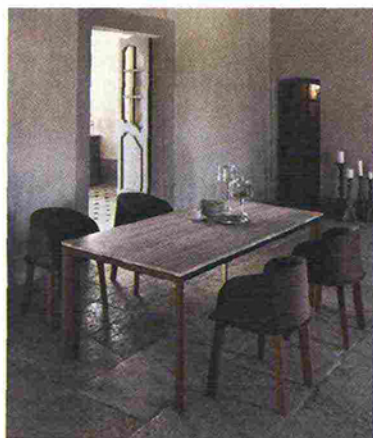

5

dal rovere bianco al rovere spaccato, passando per diverse tonalità di grigio e marrone. L'isola in melamminico rovere è completamente operativa con forno e lavastoviglie, top in finitura ruggine. **6. Dalla sinergia tra Scavolini e Diesel** è nata la collezione Diesel Living. Nella foto, particolare dell'isola centrale con banco caratterizzato da top in Okite Sahara Gris che ospita la zona lavaggio e cottura, cappa in acciaio Spotless Metal e vetro. Sullo sfondo, due composizioni lineari con ante in rovere notato Ruxe White. Completano la composizione gli sgabelli Bar Stud Stool Low, di Moroso. **7. Omaggio** ad una creatività d'impostazione classica e opulenta reinterpretata in chiave contemporanea: così è Esclusiva di Scavolini. Una cucina di grande ricercatezza e dalle intriganti atmosfere, ideale connubio tra alta decorazione e attuale linearità. **8. Da un lato c'è** il calore del legno, dall'altro le performance di elettrodomestici di ultima generazione: le cucine Toncelli incontrano la tecnologia dei prodotti di Frigo 2000. Le ante celano "silenziosi aiutanti", il frigorifero e la Cantina Vino Sub-Zero, così come il forno Wolf, costituendo un blocco di lavoro prestazionale.

12

14

15

IL DETTAGLIO

Ispirati alla struttura appena proposta nelle pagine precedenti: ecco alcune idee shopping per ricreare lo stesso stile.

TAVOLO DA PRANZO

Talenti presenta la collezione Cleo disegnata dall'architetto Marco Acerbis, realizzata in teak massello e marmo, per garantire durevolezza e resistenza agli agenti atmosferici. Il tavolo da pranzo ha il piano in marmo spessore 2 cm. Da € 2.300 circa.

PAGINA 10-11

CUCINA MODERNA

La cucina Foodshelf di Scavolini è la risposta alle soluzioni abitative contemporanee, in cui cucina e living tendono a fondersi. Il design è lineare ed essenziale, proprio per esaltare la compostezza e l'uniformità di moduli e spazi.