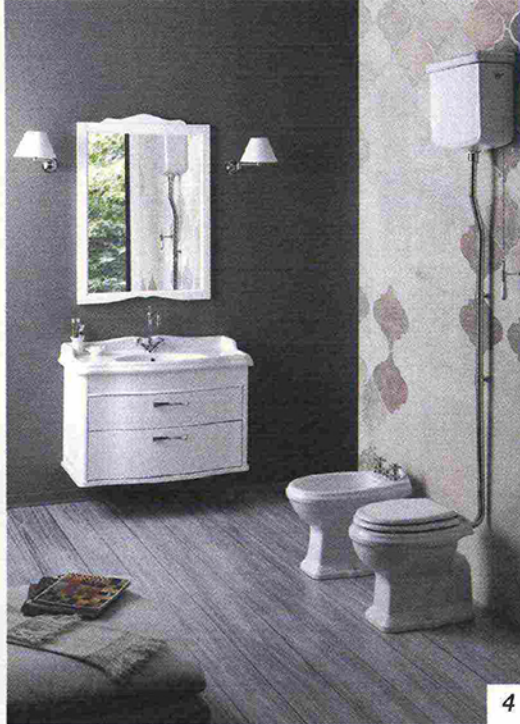

3

4

5

6

7

2. La Progetto presenta Intrecci, una linea di accessori simbolo di artigianalità e tradizione, nata dalla vasta conoscenza della lavorazione dell'ottone che contraddistingue l'azienda.

3. Eldon è la vasca elegante e contemporanea nata dall'importante collaborazione di Victoria + Albert con i designer Conran + Partners.

4. Stile rétro per Arcade by Simas, con mobile sospeso per consolle e sanitari di foglia vintage. **5. Magnifica** è la collezione per l'arredo bagno di Scavolini,

disegnata dall'architetto Gianni Pareschi. Protagonista è il mobile sospeso laccato opaco color Ghiaccio, che ospita un lavabo in appoggio in mineralmarmo, impreziosito dall'esclusivo profilo in argento sottotop e dal pomello cromo lucido.

6. Con Atelier Classic 2017, La Torre Rubinetteria presenta il suo mondo classico, un Made in Italy unico ed esclusivo. Qui la proposta Victoria III. **7. Non una semplice carta da parati**, ma un tessuto in fibra di vetro estremamente resistente e impermeabilizzabile attraverso un particolare trattamento superficiale, che lo rende perfettamente adatto all'ambiente bagno.

Un rivestimento murale unico, proposto in sei decori creativi in esclusiva per Cerasa. **8. Jacuzzi®** presenta la nuova gamma The Essentials, una linea completa di proposte per il bagno progettate per rendere il benessere rigenerante dell'acqua alla portata di tutti: bastano infatti poco più di 1.500 € per acquistare una vasca idromassaggio.