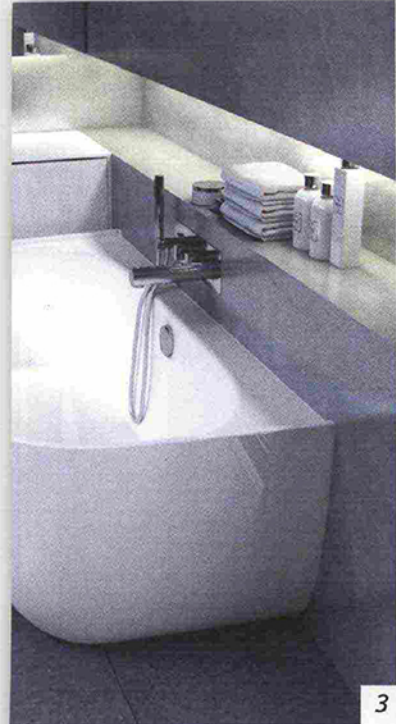

3

4

5

6

7

2. La Progetto presenta Intrecci, una linea di accessori simbolo di artigianalità e tradizione, nata dalla vasta conoscenza della lavorazione dell'ottone che contraddistingue l'azienda.

3. Eldon è la vasca elegante e contemporanea nata dall'importante collaborazione di Victoria + Albert con i designer Conran + Partners.

4. Stile rétro per Arcade by Simas, con mobile sospeso per consolle e sanitari di foglia vintage. **5. Magnifica** è la collezione per l'arredo bagno di Scavolini,

disegnata dall'architetto Gianni Pareschi. Protagonista è il mobile sospeso laccato opaco color Ghiaccio, che ospita un lavabo in appoggio in mineralmarmo, impreziosito dall'esclusivo profilo in argento sottotop e dal pomello cromo lucido.

6. Con Atelier Classic 2017, La Torre Rubinetteria presenta il suo mondo classico, un Made in Italy unico ed esclusivo. Qui la proposta Victoria III. **7. Non una semplice carta da parati**, ma un tessuto in fibra di vetro estremamente resistente e impermeabilizzabile attraverso un particolare trattamento superficiale, che lo rende perfettamente adatto all'ambiente bagno.

Un rivestimento murale unico, proposto in sei decori creativi in esclusiva per Cerasa. **8. Jacuzzi®** presenta la nuova gamma The Essentials, una linea completa di proposte per il bagno progettate per rendere il benessere rigenerante dell'acqua alla portata di tutti: bastano infatti poco più di 1.500 € per acquistare una vasca idromassaggio.