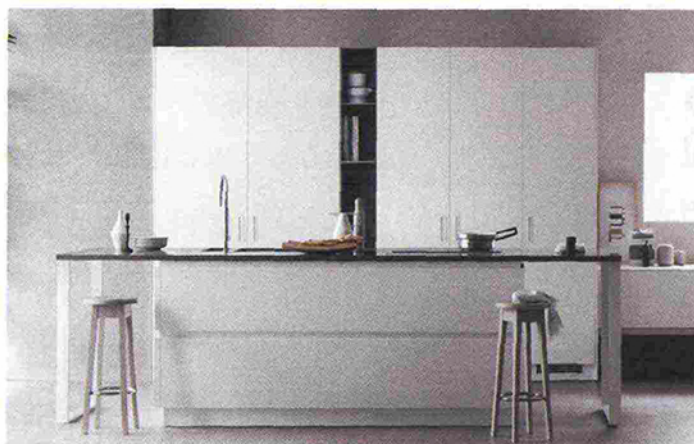

12

14

15

IL DETTAGLIO

Ispirati alla struttura appena proposta nelle pagine precedenti: ecco alcune idee shopping per ricreare lo stesso stile.

TAVOLO DA PRANZO

Talenti presenta la collezione Cleo disegnata dall'architetto Marco Acerbis, realizzata in teak massello e marmo, per garantire durevolezza e resistenza agli agenti atmosferici. Il tavolo da pranzo ha il piano in marmo spessore 2 cm. Da € 2.300 circa.

PAGINA 10-11

CUCINA MODERNA

La cucina Foodshelf di Scavolini è la risposta alle soluzioni abitative contemporanee, in cui cucina e living tendono a fondersi. Il design è lineare ed essenziale, proprio per esaltare la compostezza e l'uniformità di moduli e spazi.