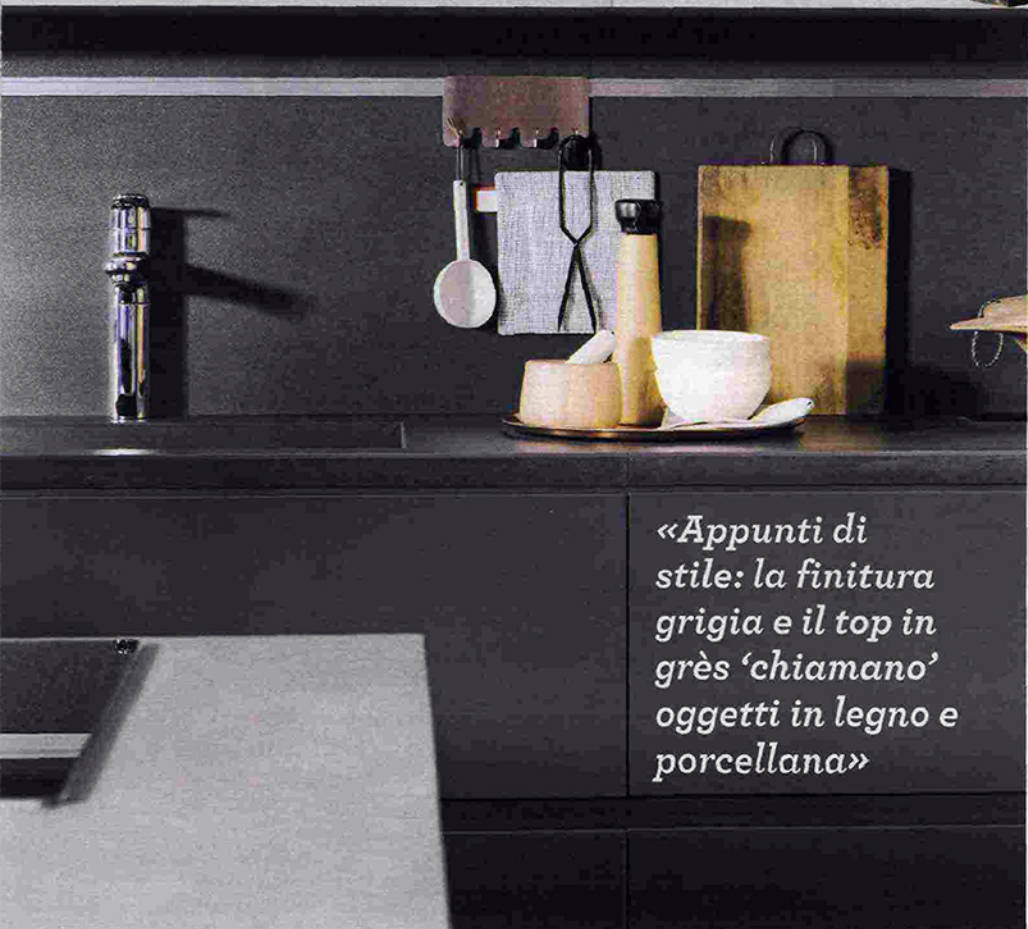

Messi

«*Appunti di stile: la finitura grigia e il top in grès 'chiamano' oggetti in legno e porcellana*»

DETTAGLI IN LEGNO&CO.

Sopra: **piastrella** esagonale in grès effetto marmo, Altissimo della linea Allmarble [Marazzi, cm 21x18,2 prezzo su richiesta]; **vassoio** Plato in acacia [Umbr, cm 46x26X3h €30]. Sotto: **set di taglieri** tondi Utility in frassino [LSA €65]; **portatovaglioli** Pila in faggio e metallo [Umbr, cm 19x18X3h €20]; **tagliere/centrotavola** In Taglio 1, in noce e grès porcellanato e decorato, design Patricia Urquiola [KnIndustrie, cm 20x52 €90].

ricerca oggetti Lucia Bocchi