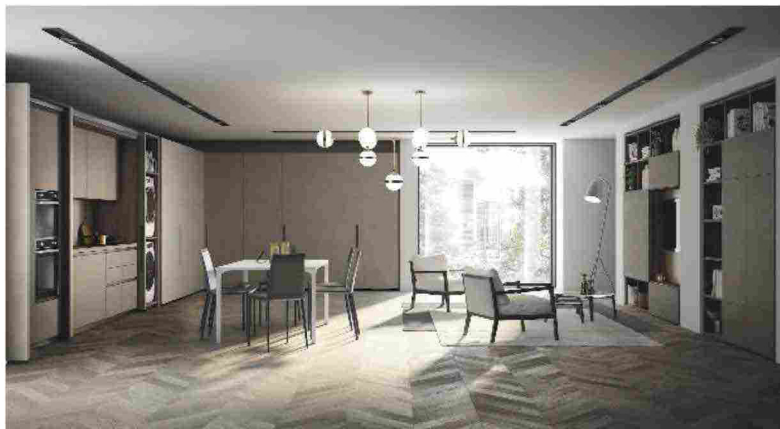

DESIGN SALONE2018

ANTEPRIMA SALONE 2018: **SCAVOLINI**

Apr 01, 2018

BOX LIFE È L'INNOVATIVO SISTEMA COMPLETO DI ARREDO DI **SCAVOLINI** INCENTRATO SU SOLUZIONI A SCOMPARSA PER MINI ABITAZIONI E OPEN-SPACE

L'insieme di soluzioni flessibili per contenere in un unico ambiente: cucina, living, zona notte di **Scavolini** si chiama **Box Life**: è pensato per chi ha una vita sempre in movimento e dispone di piccole metrature.

Box Life è un sistema modulare completo di armadi con ante a scomparsa in cui sono 'nascosti' cucina con quattro elettrodomestici, letto a ribalta verticale, ripostiglio, lavanderia.

Il motto è **nascondere per organizzare**: pannellature in finitura argilla contengono la cucina con elettrodomestici e lavanderia (in foto -1- da sinistra). Le armadiature con ante a scomparsa chiudono la zona notte ad angolo lasciando il posto per il tavolo da pranzo. A destra, il living con librerie, vani a giorno, televisione e scrivania ad ante scorrevoli.

Estetica e funzionalità anche nelle maniglie a incasso dell'apertura dei pannelli esterni e nelle prese di design degli elementi di arredo interni alle armadiature.

Estremamente **adattabile**, Box Life permette **soluzioni lineari, ad angolo o a golfo**, per soddisfare richieste di spazi **custom-made** o soluzioni standardizzate. [GB]